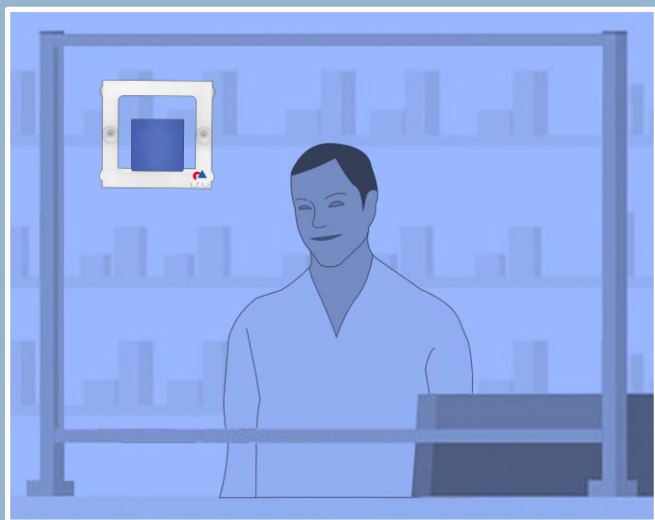

k a b e
Display GmbH

Desinfektions-Station

Abwischbare
umweltfreundliche
PET-Folie

**Blitzschneller
Aufbau durch
Aufstell-
Automatik**

Auf Wunsch, zur
Erstausrüstung mit
Desinfektionslösung und
Hygienetüchern

130 cm

45 cm

Individuelle Gestaltung

k a b e
Display GmbH

k a b e
Display GmbH

Display für Hygieneschutz-Scheibe

Einfache
Anbringung
durch
Haftsauger

Ihr Produkt
wirksam in
Szene gesetzt