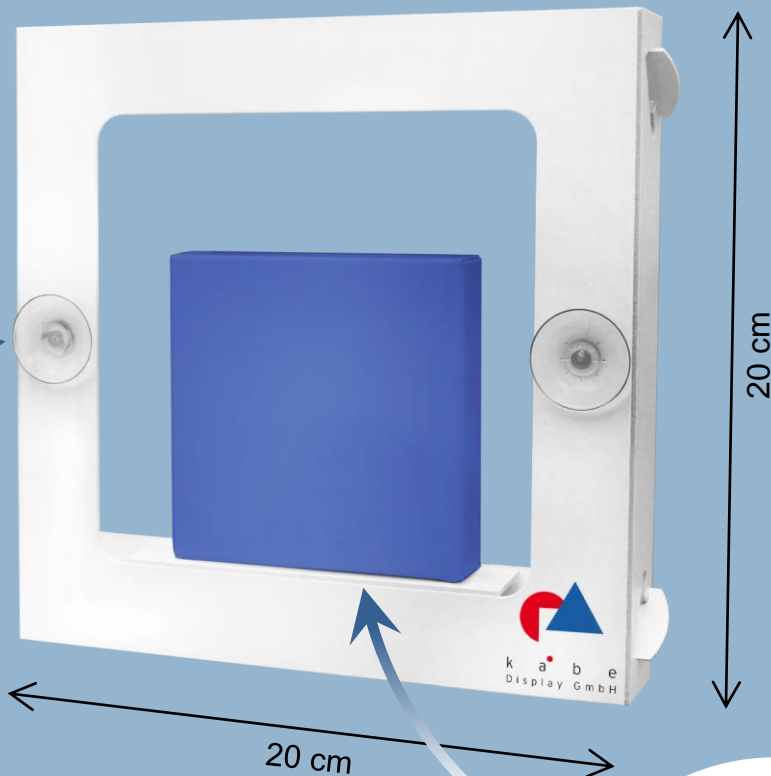

k a b e
Display GmbH

Desinfektions-Station

Abwischbare
umweltfreundliche
PET-Folie

**Blitzschneller
Aufbau durch
Aufstell-
Automatik**

Auf Wunsch, zur
Erstausrüstung mit
Desinfektionslösung und
Hygienetüchern

130 cm

45 cm

Individuelle Gestaltung

k a b e
Display GmbH

k a b e
Display GmbH

Display für Hygieneschutz-Scheibe

Einfache
Anbringung
durch
Haftsauger

Ihr Produkt
wirksam in
Szene gesetzt